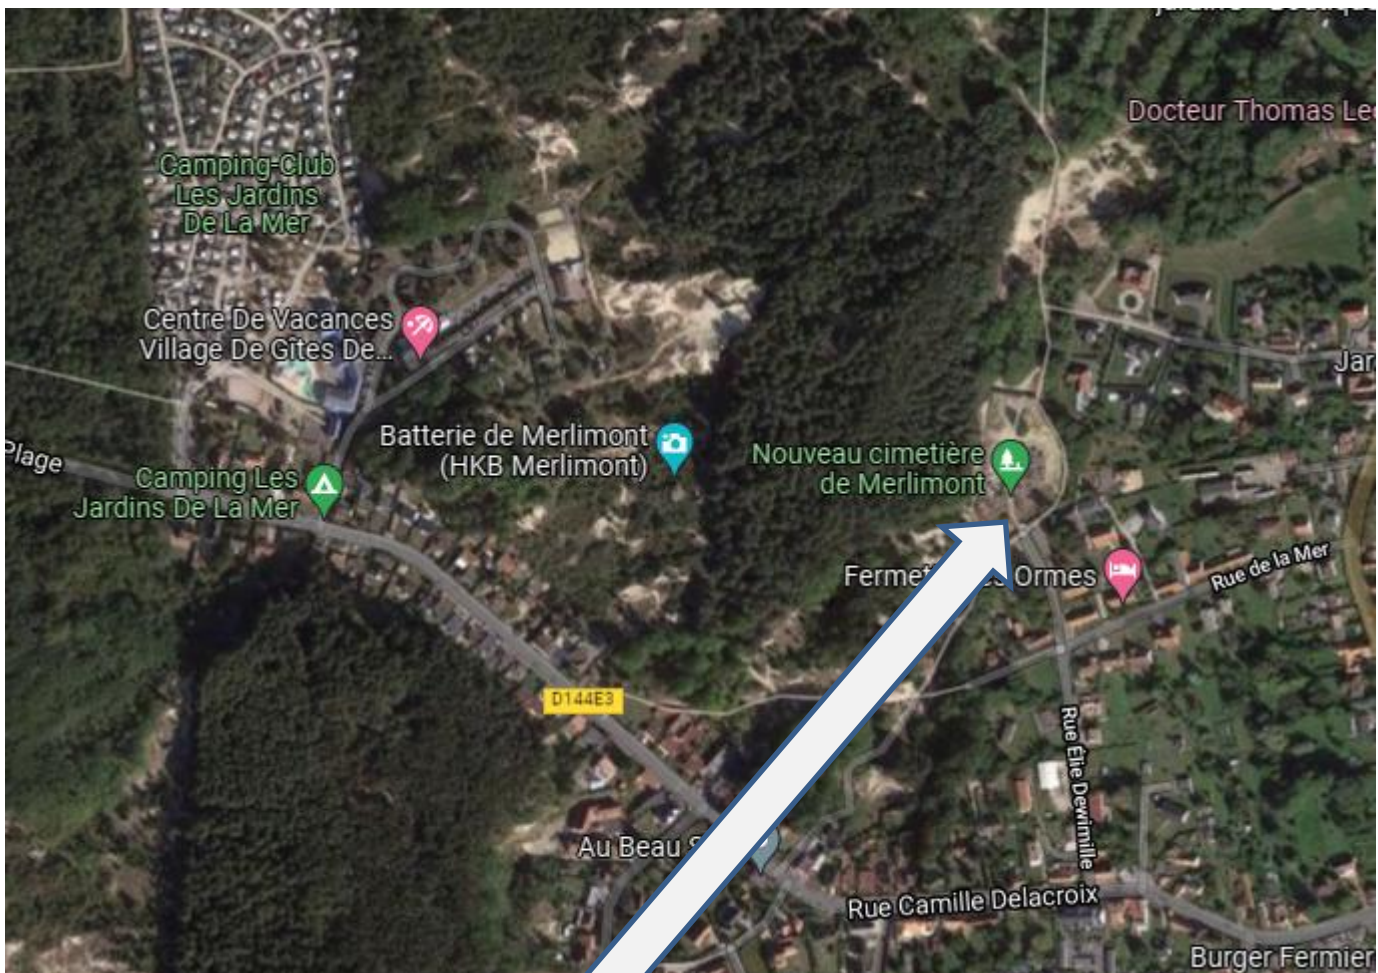

Plan d'accès

OPALE DISC GOLF CLUB

Le parcours de Disc Golf se situe sur le parcours sportif de Merlimont.

L'accès le plus simple en voiture se trouve au niveau du parking du nouveau cimetière de Merlimont, et l'accueil sera installé à cet endroit.

Nous demandons à ce que les discgolfeurs se garent dans la mesure du possible tous du même côté. Il nous a été expressément demandé par la Mairie de laisser une dizaine de places libres pour les familles se rendant au cimetière.

Parcours de Disc Golf !