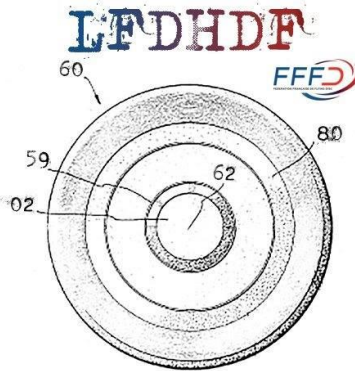

Partenaires

OPALE DISC GOLF CLUB

LB Sport
Loisir
Play Disc Golf